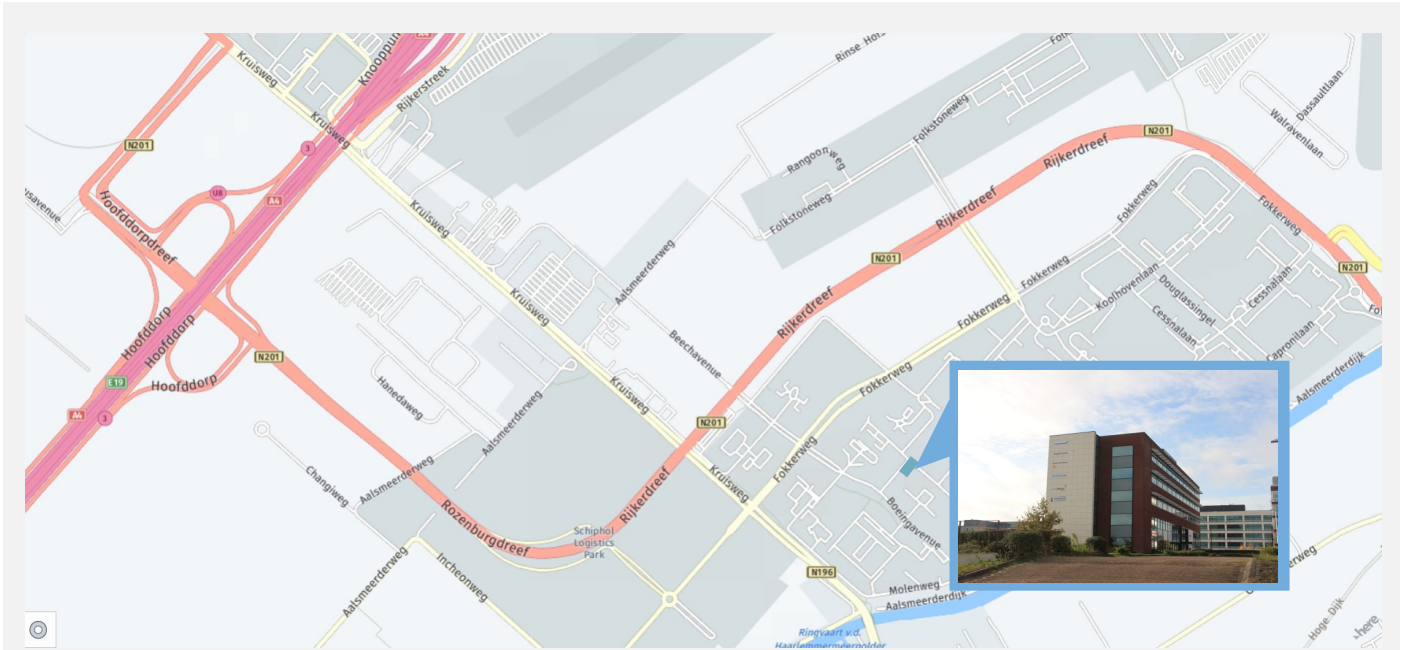

AMSTERDAM

ADRES

Gebouw Magnus Plaza, Tupolevlaan 97, 1119 PA Schiphol-Rijk

T +31 20 696 68 86

ROUTEBESCHRIJVING AUTO

- Vanaf snelweg A4; neem afslag 3 richting Hoofddorp/Aalsmeer.
- Volg N201 richting Schiphol-Rijk. U bent op de Rozenburgdreef.
- Ga bij de stoplichten rechtsaf naar de Koolhovenlaan, neem de eerstvolgende afslag rechts naar de Fokkerweg (Afslag Aalsmeer-Centrum).
- Neem de eerstvolgende afslag rechts, je bent in de Tupolevlaan. Na ruim 100 meter naar rechts voor de inrit naar ons kantoor en de bezoekersparkeerplaats (zie afbeelding hieronder).
- **Voor navigatiesystemen:**
Navigeer naar Tupolevlaan 101, ter hoogte daarvan inrijden via de slagbomen naar nr. 97. Het gebouw Magnus Plaza tref je aan je linkerzijde waar je voor de deur kunt parkeren.